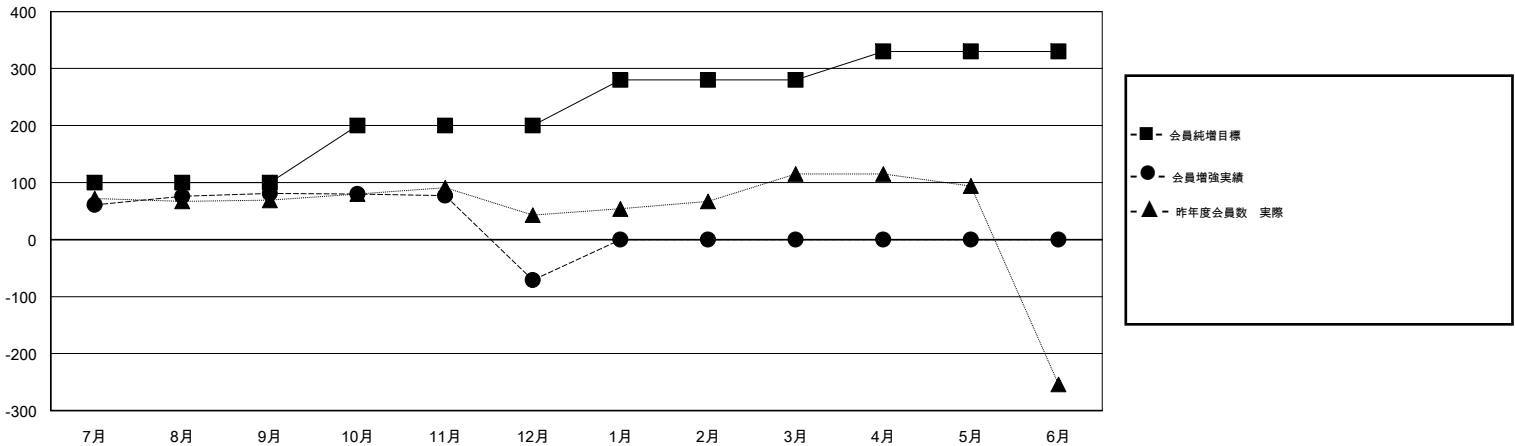

# MONTHLY MEMBERSHIP PROGRESS REPORT

District 334 A

Results as of: 12/31/2018

GMT: MASAYOSHI MARUYAMA, YASUHISA NAKAMURA

地域 JAPAN

GMT会則地域

クラブ				名			
結果 : 2018-2019				結果 : 2018-2019			
四半期	新クラブ目標	新クラブ	解散クラブ	四半期	会員純増目標	会員増強実績	退会者(転籍を含む) 実際
7月/8月/9月	0	0	0	7月/8月/9月	100	141	51
10月/11月/12月	0	0	0	10月/11月/12月	100	30	181
1月/2月/3月	0	0	0	1月/2月/3月	80	0	0
4月/5月/6月	0	0	0	4月/5月/6月	50	0	0

新クラブ目標及び実績累計

会員目標及び実績累計

解散クラブ: 0	77 CLUBS OF 118 一名以上の新会員を登録	<b>男女別</b> 男性 4,284 (68.00%) 女性 2,016 (32.00%) 女性%年度目標: 0%
<b>退会者</b> 物故会員 20 クラブ解散 0 その他 212 合計 232	<a href="#">会員累計データを見るには、ここをクリック</a>	世帯主/家族会員合計 3,697 国際会費半額の家族会員 2,031